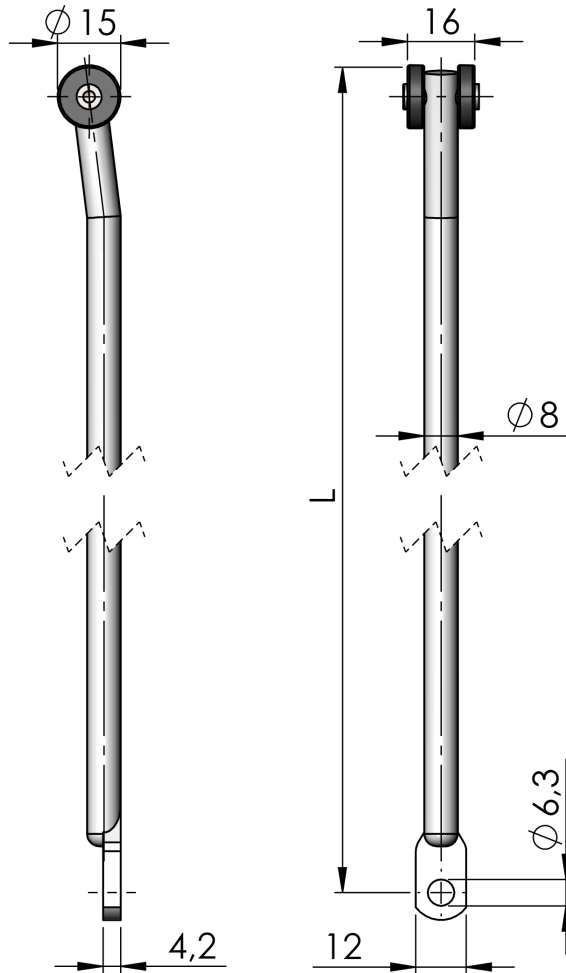

# TIGES RONDES AVEC ROULEAUX DE 15 MM (R-L) INOX 304

Tige ronde  $\varnothing 8$  mm avec galet de 15 mm, pour poignées et verrous à cames multipoints. La tige modèle R-L a une extrémité estampée et plate avec un œil. La longueur L indiquée sur le dessin est la longueur totale entre le centre de l'œil et l'extrémité du galet.

## MATÉRIAU

**Rod:** Acier inoxydable 304

**Roller:** Glass fibre reinforced polyamide (PA6GF30)

## RELATED PRODUCTS

**Other materials:** 2-541

Use the Index Code at [industrilas.com](http://industrilas.com)

**Industrilas**  
— When access counts —

P/N	Description	Type
283020-LLLL	LLLL = Length in mm	Rod R-L